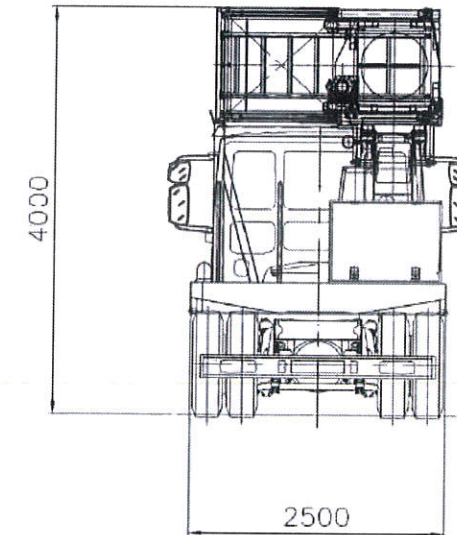

ABC 150 / LS

INGOMBRI UNITA' IN CONDIZIONI DI TRASPORTO

INSTALLATA SU AUTOVEICOLO

IVECO ML 180 E28/FP EVI-D 4x2

PESO TOTALE UNITA' : 18.000 kg

SUBJECT TO SLIGHT MODIFICATIONS

barin	denom.ne GENERAL SCHEME		matr. Italia	dis.n. 13688.0	lav.n.
	comp.to ABC		data 10/07/2019		scale 1:50
	CAD DWG	ref. dis.n.	dis. Bruno C.	cont. Ing Zuccolo Tristano	
	— cittadella pd — tel.049/5971300 fax 049/9400229 — http://www.barin.it E-mail:info@barin.it even partial is forbidden by law-use and spreading to third parties is forbidden—copyright				