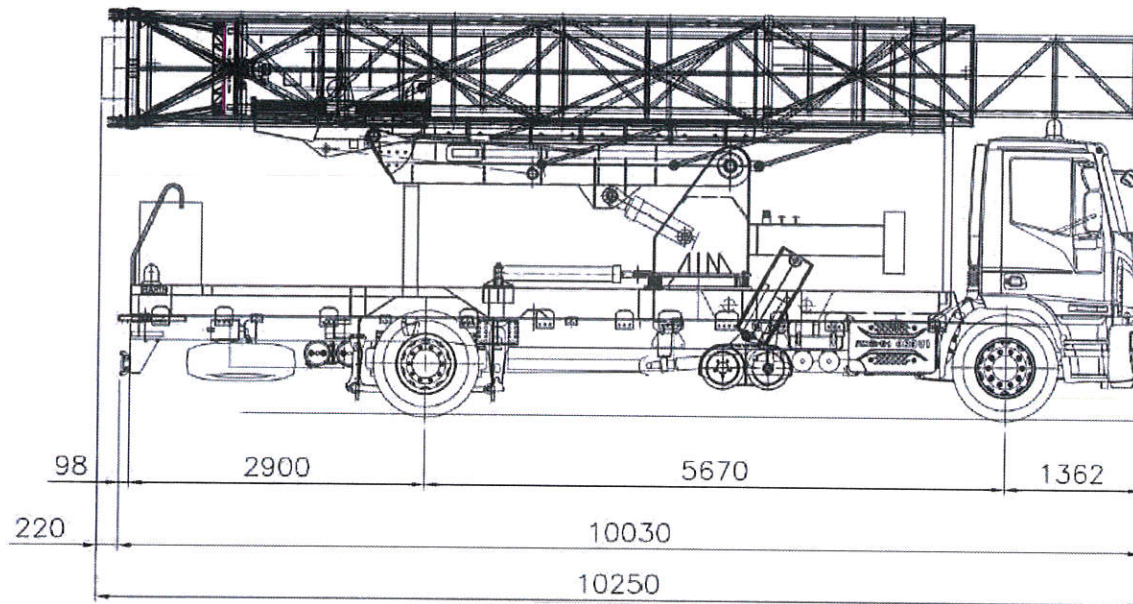

ABC 150 / LS

INGOMBRI UNITA' IN CONDIZIONI DI TRASPORTO

INSTALLATA SU AUTOVEICOLO

IVECO ML 180 E28/FP EVI-D 4x2

PESO TOTALE UNITA' : 18.000 kg

SUBJECT TO SLIGHT MODIFICATIONS

barin	denom.ne GENERAL SCHEME		matr. Italia	dis.n. 13688.0	lav.n.
	comp.to ABC		data 10/07/2019		scale 1:50
	CAD DWG	ref. dis.n.	dis. Bruno C.	cont. Ing Zuccolo Tristano	
	— cittadella pd — tel.049/5971300 fax 049/9400229 — http://www.barin.it E-mail:info@barin.it even partial is forbidden by law-use and spreading to third parties is forbidden—copyright				