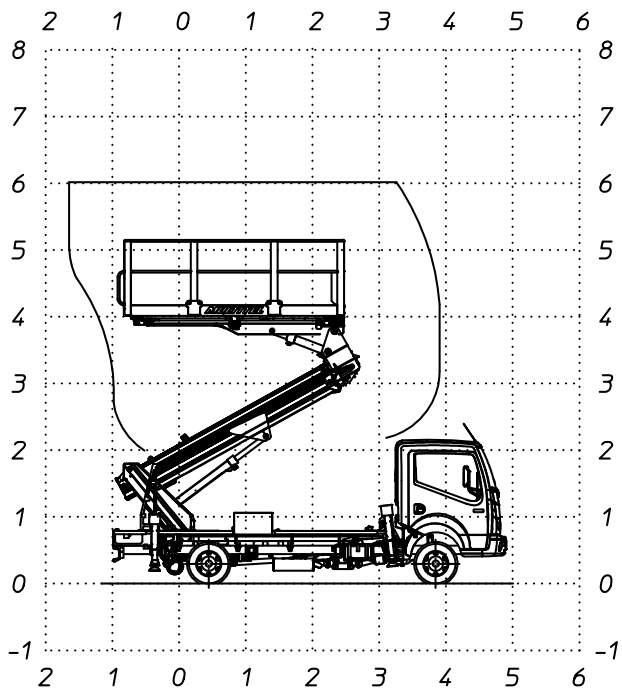

AREA DI LAVORO CON VEICOLO TRASLABILE  
 WORKING AREA WITH MOVING VEHICLE  
 AIRE DE TRAVAIL AVEC VEHICULE EN MOUVEMENT  
 ARBEITSBEREICH MIT BEWEGLICHEM FAHRZEUG

6,00 m

3,30x1,85x1,10 m

4,00 m

0,5 m

250 kg - 