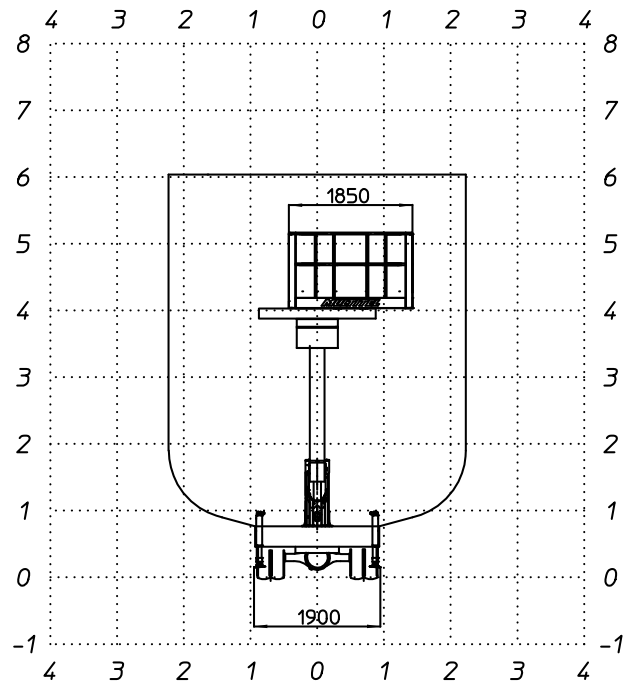

AREA DI LAVORO CON VEICOLO TRASLABILE  
 WORKING AREA WITH MOVING VEHICLE  
 AIRE DE TRAVAIL AVEC VEHICULE EN MOUVEMENT  
 ARBEITSBEREICH MIT BEWEGLICHEM FAHRZEUG

6,00 m

3,30x1,85x1,10 m

4,00 m

0,5 m

250 kg - 

8% - 5°

5,0 km/h