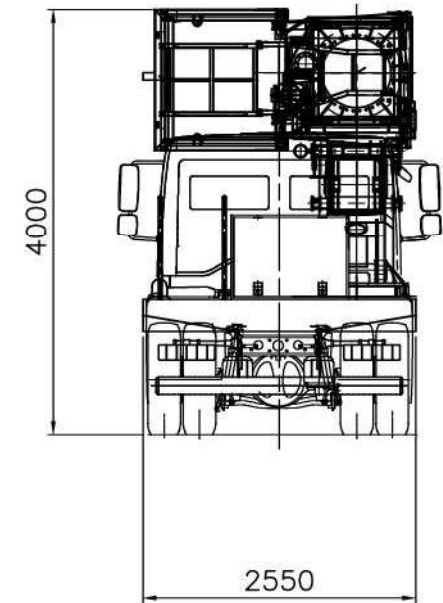

ABC 230 / L

INGOMBRI UNITA' IN CONDIZIONI DI TRASPORTO

INSTALLATA SU AUTOCARRO
VOLVO FM 460 8x4 Euro 6
PESO COMPLESSIVO : 32.000 kg

SUBJECT TO SLIGHT MODIFICATIONS

barin	denom.ne GENERAL SCHEME		matr. Italia	dis.n. 14605.1	lav.n.
	compl.vo ABC		data 14/07/2023		scale 1:50
	CAD DWG	rif.dis.n.	dis. M. Broggiato		cont. Ing Zuccolo Tristano
	— cittadella pd — tel.049/5971300 fax 049/9400229 — http://www.barin.it E-mail:info@barin.it even partial is forbidden by law—use and spreading to third parties is forbidden—copyright				