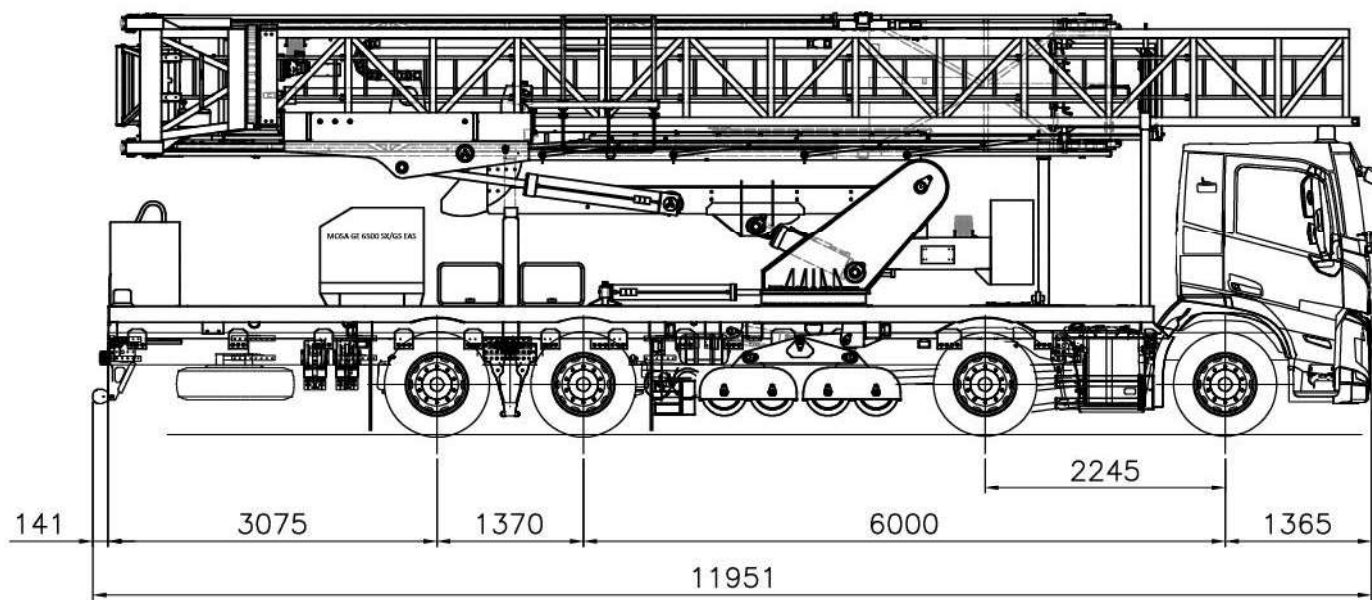

ABC 230 / L

INGOMBRI UNITA' IN CONDIZIONI DI TRASPORTO

INSTALLATA SU AUTOCARRO
VOLVO FM 460 8x4 Euro 6
PESO COMPLESSIVO : 32.000 kg

SUBJECT TO SLIGHT MODIFICATIONS

barin	denom.ne GENERAL SCHEME		matr. Italia	dis.n. 14605.1	lav.n.
	compl.vo ABC		data 14/07/2023		scale 1:50
	CAD DWG	rif.dis.n.	dis. M. Broggiato		cont. Ing Zuccolo Tristano
	— cittadella pd — tel.049/5971300 fax 049/9400229 — http://www.barin.it E-mail:info@barin.it even partial is forbidden by law—use and spreading to third parties is forbidden—copyright				