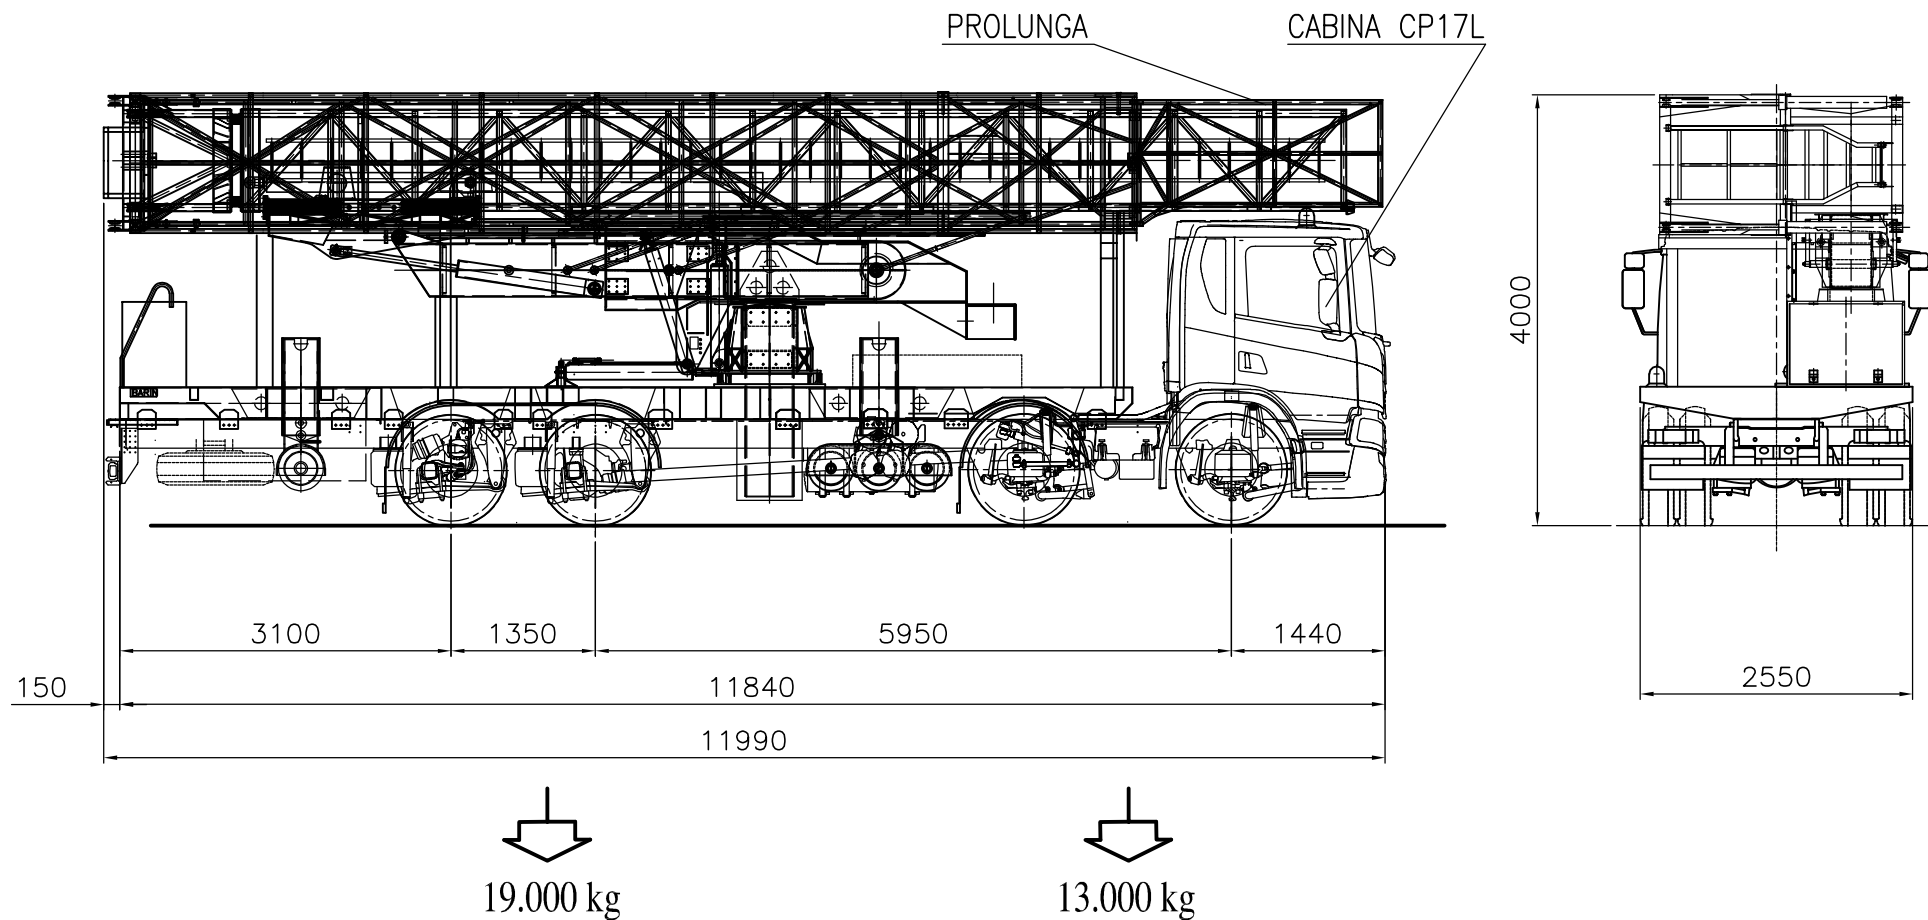

ABC 200 LS

INGOMBRI UNITA' IN CONDIZIONI DI TRASPORTO

SUBJECT TO SLIGHT MODIFICATIONS

INSTALLATA SU AUTOCARRO
 SCANIA P460 B 8x2*6 NB Euro 6
 PESO TOTALE UNITA': 32.000 kg

barin	denom.ne GENERAL SCHEME		matr. Italia	dis.n. 15073.0	lav.n.
	compl.vo ABC		data 18/07/2024		scale 1:50
	CAD DWG	rif.dis.n.	dis. L. Simioni		cont. Ing Zuccolo Tristano
	— cittadella pd — tel.049/5971300 fax 049/9400229 — http://www.barin.it E-mail:info@barin.it even partial is forbidden by law—use and spreading to third parties is forbidden—copyright				