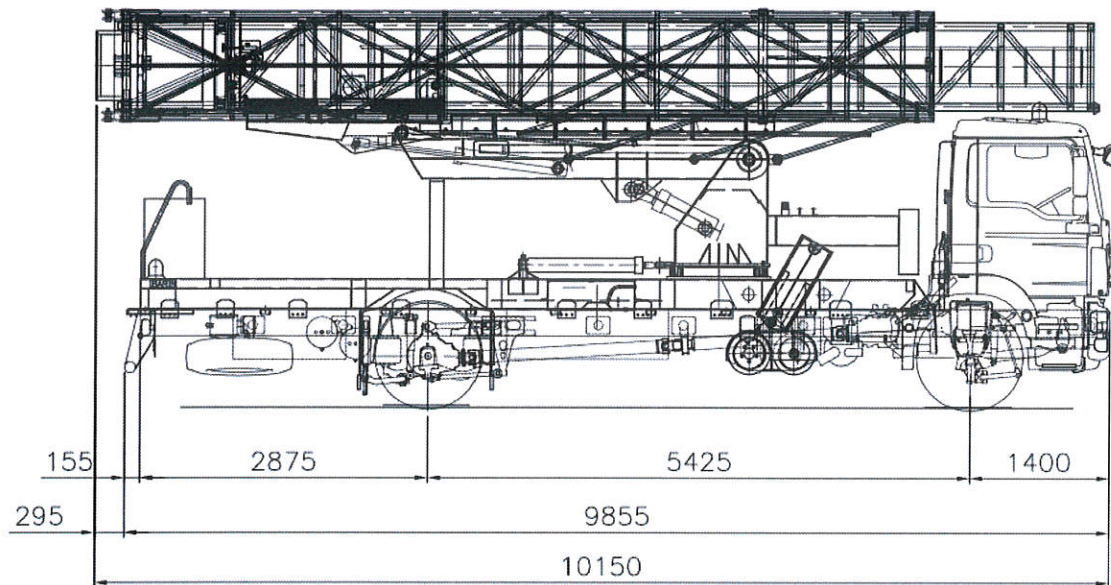

# ABC 150 / LS

INGOMBRI UNITA' IN CONDIZIONI DI TRASPORTO

INSTALLATA SU AUTOVEICOLO

MAN TGM 18.290 4x2 LL Euro 6 C

PESO TOTALE UNITA' : 18.000 kg

SUBJECT TO SLIGHT MODIFICATIONS

<b>barin</b>	denom.ne GENERAL SCHEME		matr. Italia	dis.n. 11363/4	lav.n.
	compl.vo ABC		data 11/07/2017		scale 1:50
	CAD DWG	rif.dis.n.	dis. Cestaro Bruno		cont. Ing Zuccolo Tristano
	— cittadella pd — tel.049/5971300 fax 049/9400229 — <a href="http://www.barin.it">http://www.barin.it</a> E-mail: <a href="mailto:info@barin.it">info@barin.it</a> even partial is forbidden by law—use and spreading to third parties is forbidden—copyright				