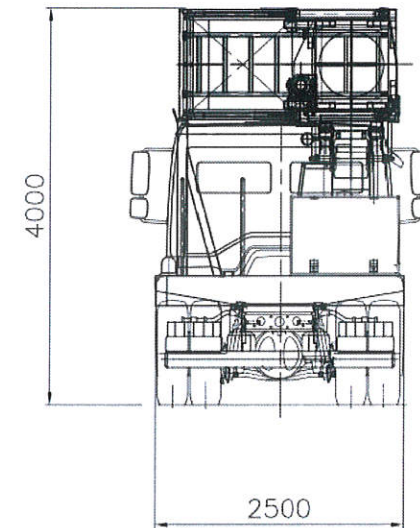

# ABC 150 / LS

INGOMBRI UNITA' IN CONDIZIONI DI TRASPORTO

INSTALLATA SU AUTOVEICOLO

MAN TGM 18.290 4x2 LL Euro 6 C

PESO TOTALE UNITA' : 18.000 kg

SUBJECT TO SLIGHT MODIFICATIONS

<b>barin</b>	denom.ne GENERAL SCHEME		matr. Italia	dis.n. 11363/4	lav.n.
	compl.vo ABC		data 11/07/2017		scale 1:50
	CAD DWG	rif.dis.n.	dis. Cestaro Bruno		cont. Ing Zuccolo Tristano
	— cittadella pd — tel.049/5971300 fax 049/9400229 — <a href="http://www.barin.it">http://www.barin.it</a> E-mail: <a href="mailto:info@barin.it">info@barin.it</a> even partial is forbidden by law—use and spreading to third parties is forbidden—copyright				